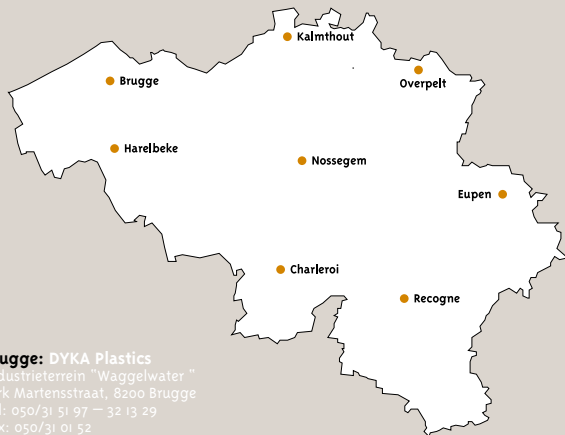

KURIO EMSO inzamelpunten

Brugge: DYKA Plastics
Industrieterrein "Waggelewater"
Dirk Martensstraat, 8200 Brugge
Tel: 050/31 51 97 – 32 13 29
Fax: 050/31 01 52

Charleroi: DYKA Plastics
Zone industrielle RN 568,
6220 Fleurus-Heppignies
Tel: 071/34 41 03 – 43 40 18
Fax: 071/ 34 43 79

Eupen: KABELWERKE EUPEN
Hütte 66, 4700 EUPEN
Tel: 087/ 59 77 00
Fax: 087/ 87 55 28 93

Harelbeke: DYKA Plastics
Spoorwegstraat 63,
8530 Harelbeke (Stasegem)
Tel: 056/ 21 99 07 – 21 02 29
Fax: 056/ 22 83 37

Kalmthout: PIPELIFE Belgium
Brasschaatsteenweg 302, 2920 Kalmthout
Tel: 03/ 620 13 60
Fax: 03/ 666 78 21

Nossegem: EUPENDIS
Mercuriusstraat 21, 1930 Nossegem
Tel: 02/ 721 29 90
Fax: 02/ 725 12 08

Overpelt: DYKA Plastics
Nolimpark 4,004, 3900 overpelt
Tel: 011/ 80 04 30
Fax: 011/ 66 12 80

Recogne: SODELUX
Route de St. Hubert 71, 6800 Recogne
Tel: 061/ 23 07 80
Fax: 061/ 23 07 81

DYKA
PLASTIC PIPE SYSTEMS

PIPELIFE

in samenwerking met

KURIO

Kunststofriool, de duurzame afvoer

Secretariaat Kurio vzw:

pa/ Federplast
Diamant Building
A. Reyerslaan 80
B-1030 Brussel

www.kurio.be